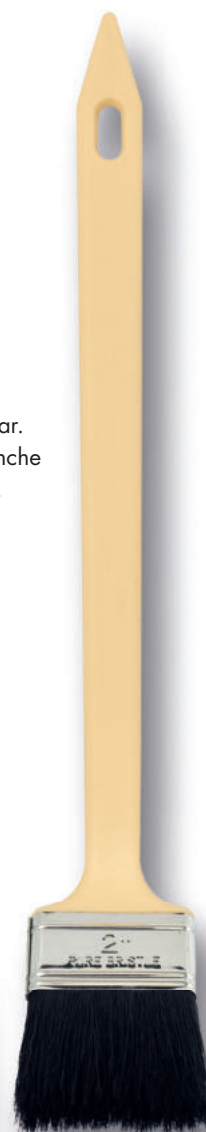

serie 500

Radiatorborstel, plasticsteel, zwart haar.
Pinceau radiateur, manche plastique, soies noires.

1" - 1 1/2"

2" - 2 1/2"