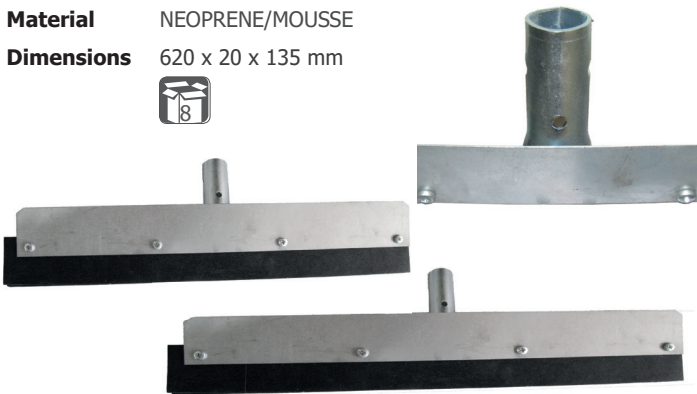

1034VRAW

Omschrijving Vloerwisser metaal met waterrand 75 cm
Description *Raclette sol en métal renforcé 75 cm*
Material NATUUR RUBBER WIT
 VÉRITABLE CAOUTCHOUC BL
Dimensions 750 x 45 x 140 mm

1035

Omschrijving Vloerwisser metaal met waterrand 100 cm
Description *Raclette sol en métal renforcé 100 cm*
Material SYNTHETISCHE MOUSSE ZWART
 MOUSSE SYNTHETIQUE NOIRE
Dimensions 1000 x 45 x 135 mm

1042

Omschrijving Stalvloerwisser rechte plaat 45 cm
Description *Raclette pour étable plaque droite 45 cm*
Material NEOPRENE/MOUSSE
Dimensions 450 x 20 x 135 mm

1043

Omschrijving Stalvloerwisser rechte plaat 60 cm
Description *Raclette pour étable plaque droite 60 cm*
Material NEOPRENE/MOUSSE
Dimensions 620 x 20 x 135 mm