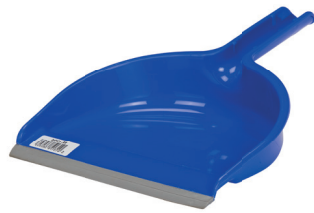

1094B

Omschrijving Vuilblik blauw
Description *Ramasette bleue*
Material POLYPROPYLENE
Dimensions 310 x 230 x 100 mm