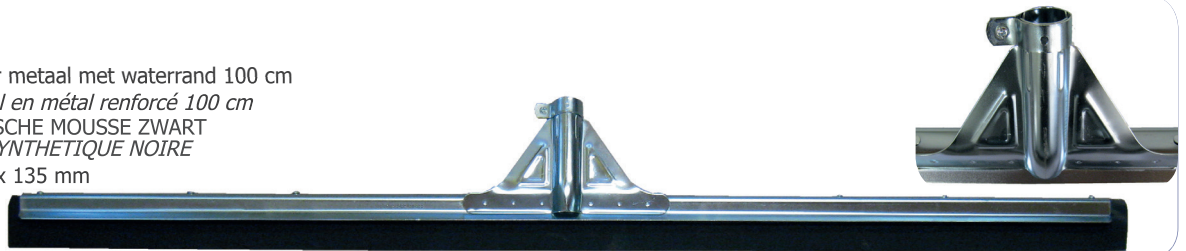

1035

Omschrijving Vloerwisser metaal met waterrand 100 cm
Description *Raclette sol en métal renforcé 100 cm*
Material SYNTHETISCHE MOUSSE ZWART
MOUSSE SYNTHETIQUE NOIRE
Dimensions 1000 x 45 x 135 mm