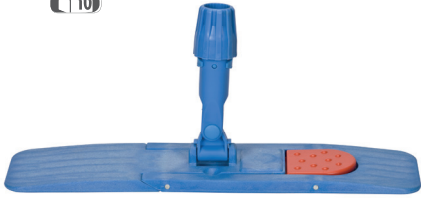

FPCPL40

Omschrijving Vlakmop met pockets en flap 45 x 15 cm
Description Frange avec poche languette 45 x 15 cm
Material POLYCOTON
Dimensions 450 x 150 mm

FMPF40MAGN

Omschrijving Vlakmophouder met magneet voor mop met flap 40 cm
Description Monture magnetique poches et languettes 40 cm
Material POLYPROPYLENE
Dimensions 400 x 110 x 80 mm