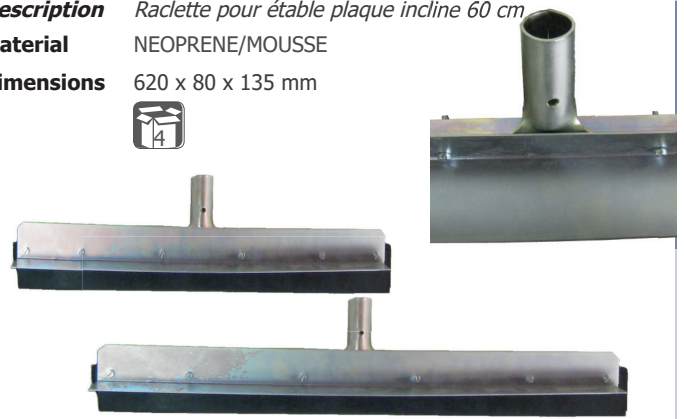

1042

Omschrijving Stalvloerwisser rechte plaat 45 cm
Description *Raclette pour étable plaque droite 45 cm*
Material NEOPRENE/MOUSSE
Dimensions 450 x 20 x 135 mm

1043

Omschrijving Stalvloerwisser rechte plaat 60 cm
Description *Raclette pour étable plaque droite 60 cm*
Material NEOPRENE/MOUSSE
Dimensions 620 x 20 x 135 mm

1042N

Omschrijving Stalvloerwisser schuine plaat 45 cm
Description *Raclette pour étable plaque incline 45 cm*
Material NEOPRENE/MOUSSE
Dimensions 450 x 80 x 135 mm

1043N

Omschrijving Stalvloerwisser schuine plaat 60 cm
Description *Raclette pour étable plaque incline 60 cm*
Material NEOPRENE/MOUSSE
Dimensions 620 x 80 x 135 mm