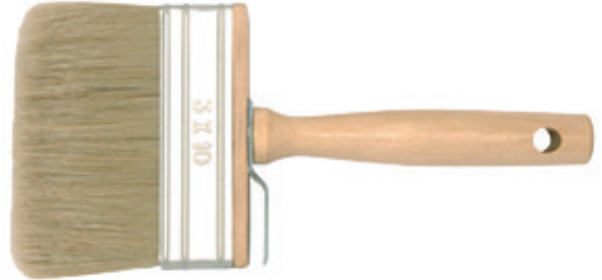

Material WIT HAAR
SOIE BLANC

Dimensions 3 x 10 - 3 x 12 - 4 x 14

PV

Omschrijving Latexborstel extra met lang wit haar en houten steel gelakt

Description *Brosse latex extra avec soie blanc longues et manche en bois verni*