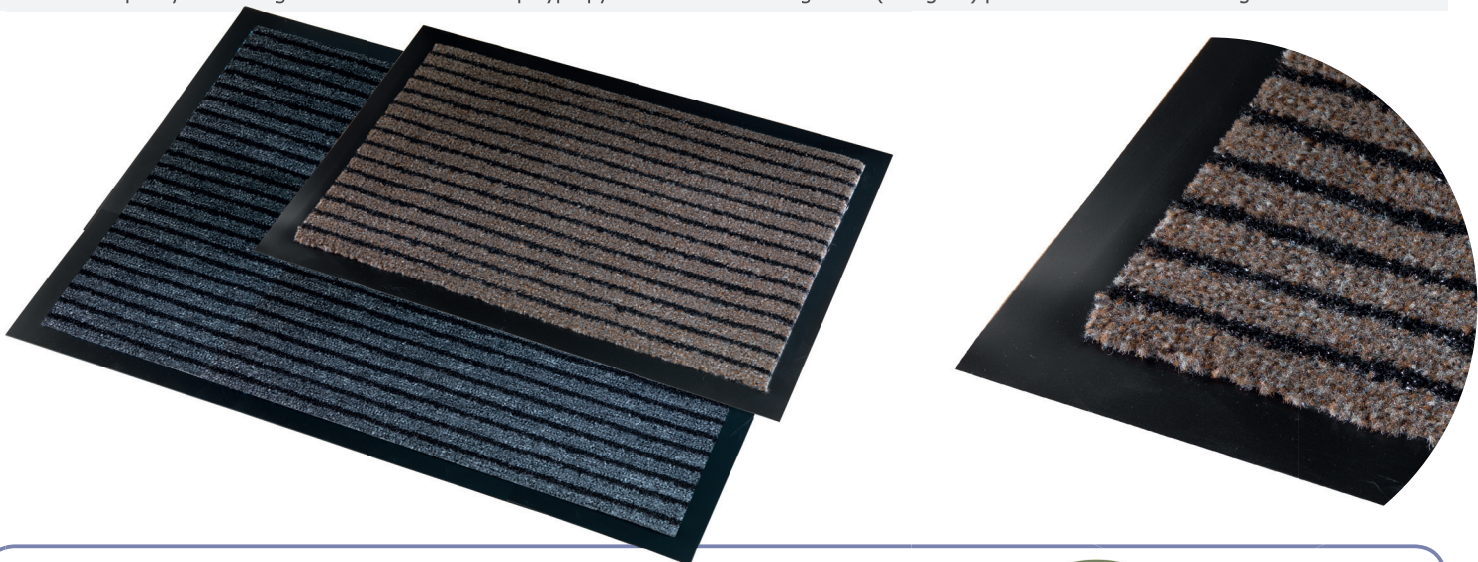

Grondstof	| Matériel	100% PP BRUSH
Gewicht	| Poids	ca. 3200 gr/m²
Poolhoogte	| Hauteur de poil	ca. 6 mm
Absorptie	| Absorption	< 0,6 l/m²
Afmetingen	| Dimensions	40 x 60 cm
		60 x 90 cm
		90 x 150 cm
Kleur	| Couleur	Mix