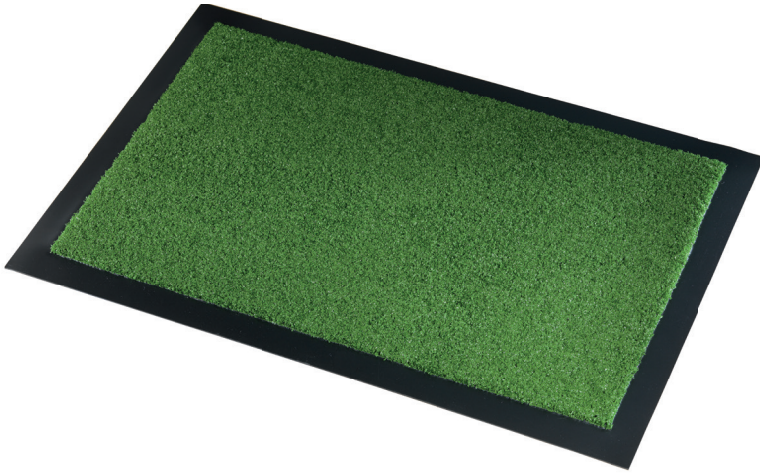

VERONA OUTDOOR 9020VE
Buitenmatten | *Tapis d'extérieur*

Een degelijke buitenmat die als functie heeft het vuil, modder, gras ed... af te schrapen. Gemakkelijk te reinigen d.m.v. borstelen of hogedrukreiniger. In combinatie met de MOOREA bekom je de ideale vuilvangzone: buiten het afborstelen van het vuil en binnen het absorberen van vocht.

Un tapis d'extérieur solide qui permet de débarrasser vos chaussures de la saleté, de la boue, du gazon, etc. Facile à nettoyer à l'aide d'une brosse ou d'un nettoyeur haute pression. En association avec le MOOREA, il est possible d'obtenir le paillason idéal: la face extérieure permet de se débarrasser des saletés et la face intérieure d'absorber l'humidité.

Grondstof	| Matériel	100% PP BRUSH
Gewicht	| Poids	ca. 3000 gr/m²
Poolhoogte	| Hauteur de poil	ca. 7 mm
Absorptie	| Absorption	< 0,1 l/m²
Afmetingen	| Dimensions	40 x 60 cm

60 x 90 cm

90 x 150 cm

Kleur | **Couleur** GR Z