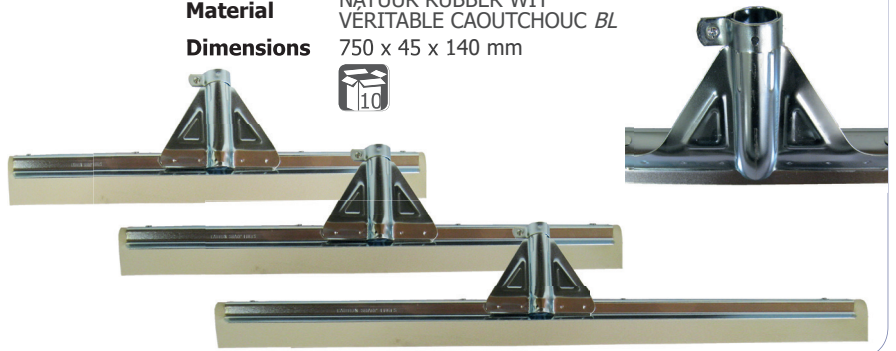

1032VRAW

Omschrijving Vloerwisser metaal met waterrand 45 cm
Description *Raclette sol en métal renforcé 45 cm*
Material NATUUR RUBBER WIT
VÉRITABLE CAOUTCHOUC BL
Dimensions 450 x 45 x 140 mm

1033VRAW

Omschrijving Vloerwisser metaal met waterrand 55 cm
Description *Raclette sol en métal renforcé 55 cm*
Material NATUUR RUBBER WIT
VÉRITABLE CAOUTCHOUC BL
Dimensions 550 x 45 x 140 mm

1034VRAW

Omschrijving Vloerwisser metaal met waterrand 75 cm
Description *Raclette sol en métal renforcé 75 cm*
Material NATUUR RUBBER WIT
VÉRITABLE CAOUTCHOUC BL
Dimensions 750 x 45 x 140 mm