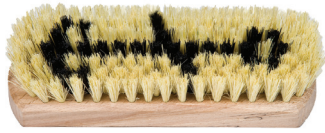

471

Omschrijving Ankerborstel brut hout - 7 rijen - 23 cm
Description Récureur ancre bois non verni - 7 rangées - 23 cm
Material 75% TAMPICO/PPN ↓ 30 mm
Dimensions 230 x 68 x 75 mm

P2SP

Omschrijving Ankerborstel brut hout - 7 rijen - 30 cm
Description Récureur ancre bois non verni - 7 rangées - 30 cm
Material 75% TAMPICO/PPN ↓ 30 mm
Dimensions 300 x 68 x 75 mm