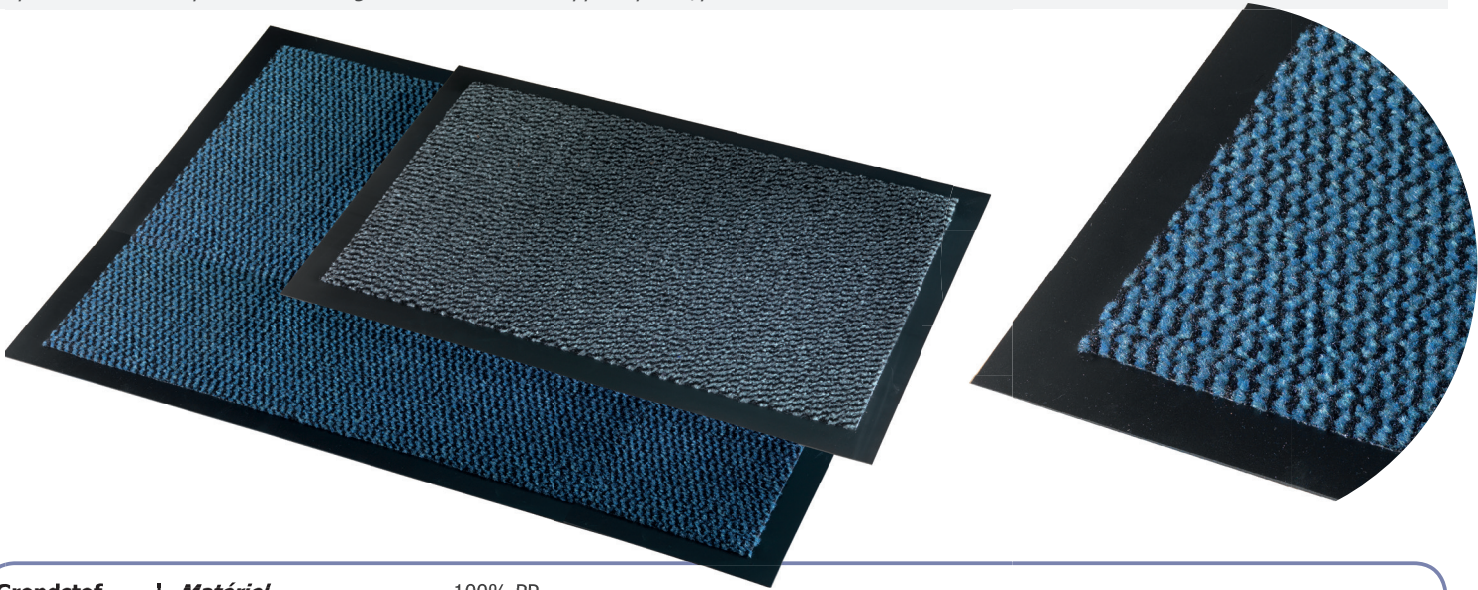

Material WIT HAAR
SOIE BLANC

Dimensions N° 70 - N° 80 - N° 100 - N° 120 - N° 150

FARO 9020FA

Polypropyleen deurmatten | *Paillassons en polypropylène*

Deze budget antislip mat heeft een degelijke prijs/kwaliteit verhouding
Ce paillason antidérapant d'entrée de gamme offre un bon rapport qualité/prix