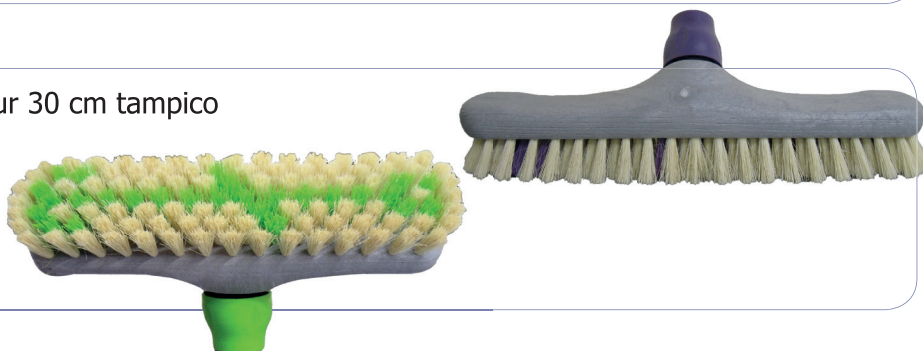

Schuurborstel 30 cm tampico | Recureur 30 cm tampico

Ref. 8708SPAG
Material TAMPICO+PPN ↓ 30 mm
Dimensions 300 x 60 x 130 mm