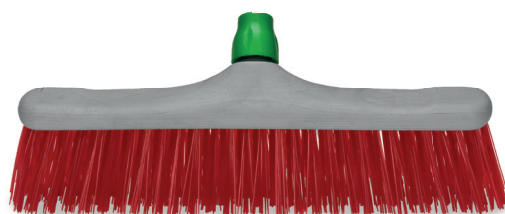

Straatkeerder PVC | Balai de rue PVC

Ref. 8503

Material PVC ↓ 75 mm

Dimensions 300 x 60 x 160 mm

Ref. 8504

Material PVC ↓ 75 mm

Dimensions 400 x 60 x 160 mm

Ref. 8506

Material PVC ↓ 75 mm

Dimensions 600 x 60 x 160 mm